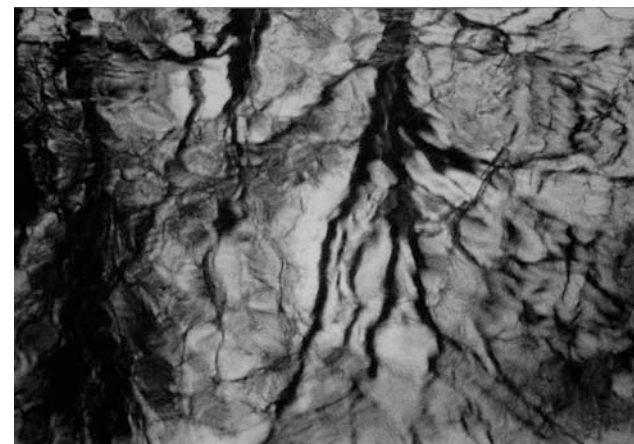

*trittico 241/9-8-10
32x92

Dersbach (Zg)