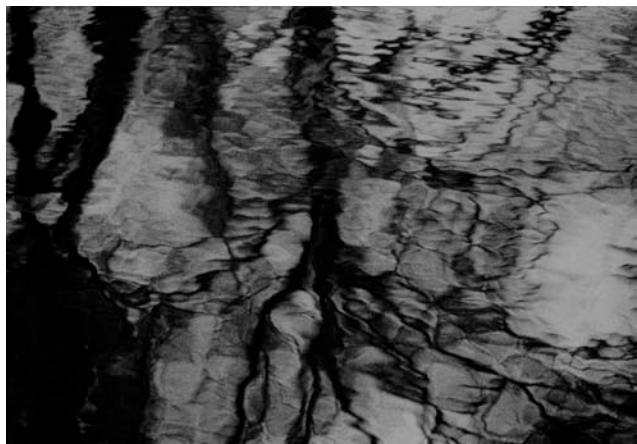

*trittico 241/9-8-10
32x92

Dersbach (Zg)