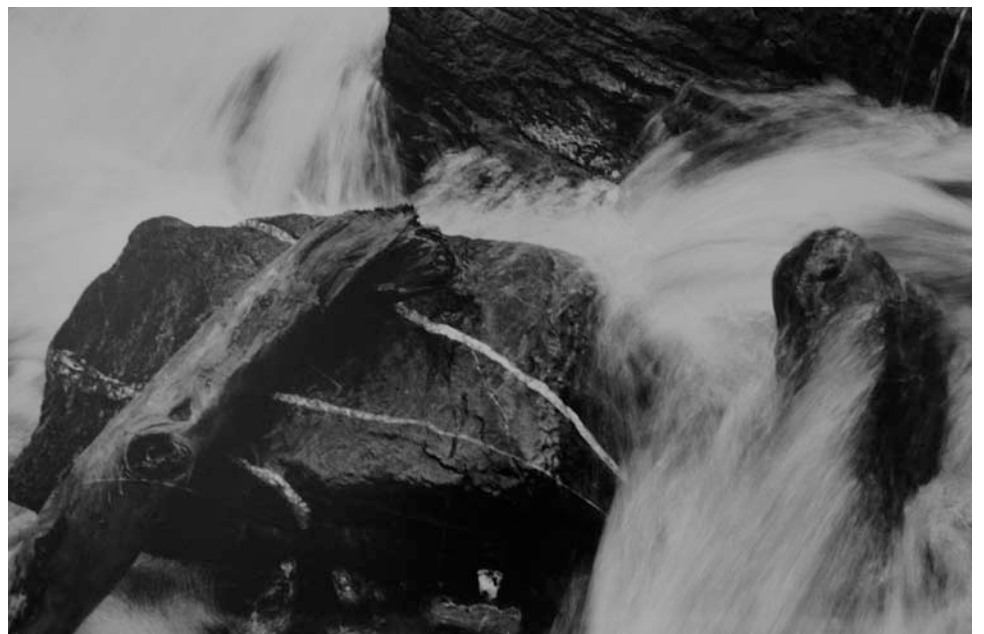

installazione foto + suono

Acqua del torrente Sp hl +
Composizione *I hear the Water dreaming*
del giapponese Toru Takemitsu

mixage di Eleonora Zanetti
consulenza tecnica di Paolo Boschetti

Stampa con il plotter con Ultrachrome K3
su tela Firenze